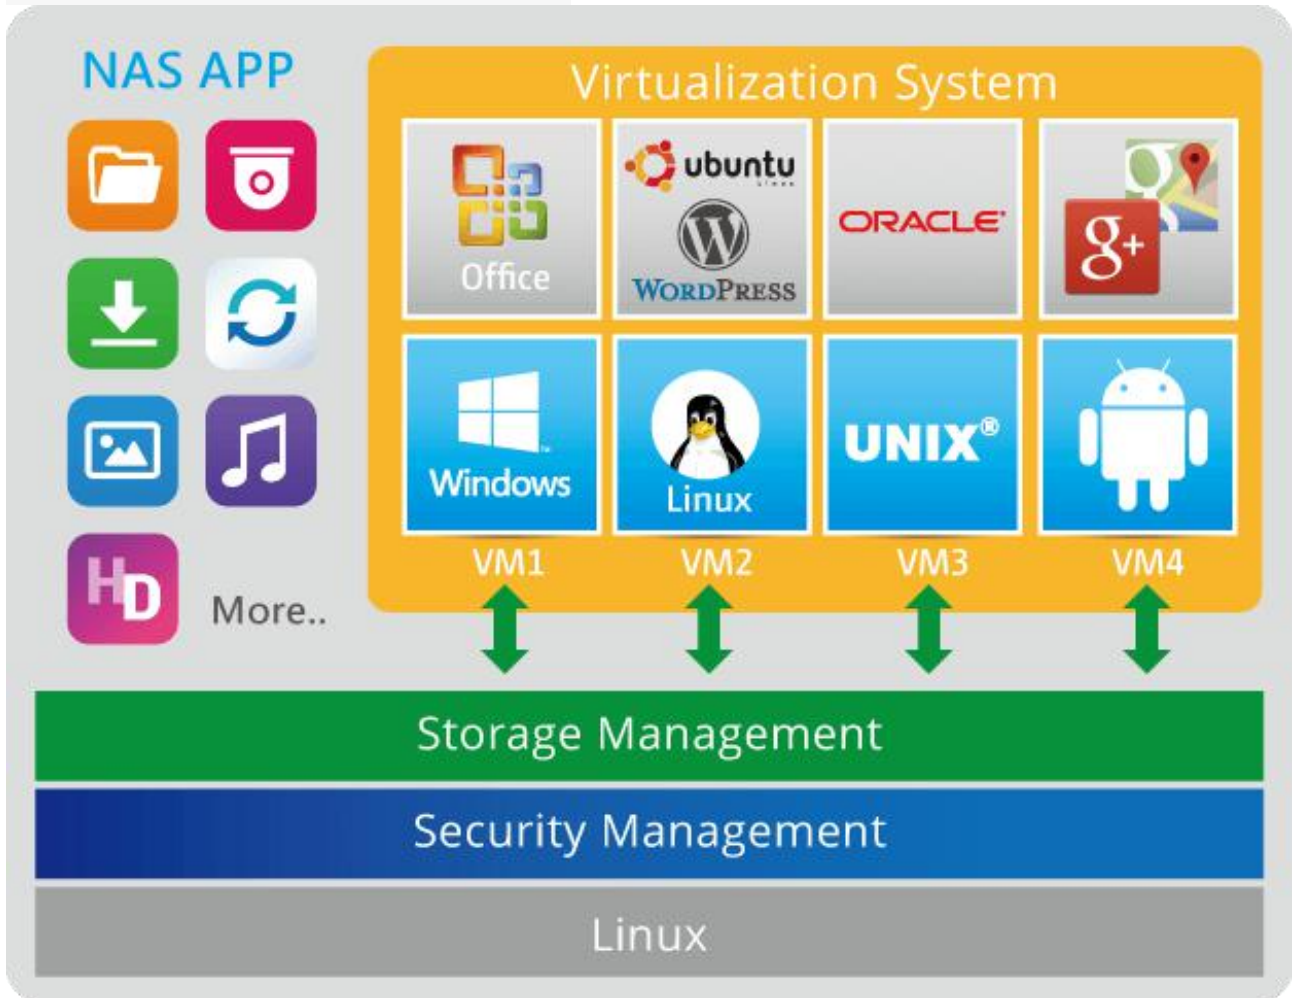

知道更多：[加密存取](#)、[IP 硬盘加密功能](#)、[硬盘加密功能](#)

更佳的虚拟化储存应用

TS-EC1680U R2 通过 VMware® Ready™、Citrix® Ready™ 验证，并相容于 Microsoft® Hyper-V™ 及 Windows Server 2012，满足虚拟化环境弹性部署与管理。TS-EC1680U R2 支援 VMware VAAI 及 Microsoft ODX，可分别卸除 ESXi 以及 Hyper-V 虚拟主机负荷以增进系统运作效率。此外，TS-EC1680U R2 亦支援 QNAP vSphere Client plug-in 及 QNAP SMI-S provider，虚拟化应用的管理效率因而有效提升。

知道更多：[VMware® Ready™](#)、[Citrix® /Ready™](#)、[Microsoft® Hyper-V™](#)、[VMware VAAI](#)、[Microsoft ODX](#)、[SMI-S provider for Microsoft SCVMM](#)

在 TS-EC1680U R2 上安装多种操作系统

Virtualization Station (虚拟机工作站) 让 TS-EC1680U R2 一机两用，除了原有的多功能 NAS，还可当作虚拟机系统，支持多种操作系统、快速建立虚拟机、虚拟机汇入导出、系统快照等功能，及透过网页操作桌面操作系统及应用，让数据可视化。透过简单易懂的管理接口，您可以轻松地建立多个虚拟机并集中管理。此外，您还可从在线 VM 市集下载更多 VM，直接汇入 TS-EC1680U R2 使用。

注：出货预载内存为 4GB RAM x1，可升级为 32GB RAM 以同时运行 8 台虚拟机。

知道更多：[Virtualization Station](#)

影音剪辑工作的高效储存方案

数字影音文件容量庞大，在制作及剪辑工作上往往需要传输效能强大而稳定的高性能储存设备。TS-EC1680U R2 支援 10GbE 高速网络传输功能，可同时满足影音剪辑工作所需的大储存空间及高效传输的要求。您可以在计算机上直接快速编辑和储存 TS-EC1680U R2 上的数字影音文件，既方便又快速。

一处上传、多处存取，真正的大型云端空间来了

Dropbox 储存空间不够用吗？有了 Qsync，您的 TS-EC1680U R2 马上摇身一变，成为大型空间的安全文件同步中心！您可以从手机及平板装置将拍好的照片上传到 TS-EC1680U R2，即可在其他已连结至 TS-EC1680U R2 的桌机、笔电或是行动装置观赏。对于时常需要行动作业的人士，透过 Qsync 来管理文件，可以随时从各个装置取得新一代的文件。Qsync 提供了多种同步模式及群组分享功能，大大增进群组协同作业、分享文件的弹性。