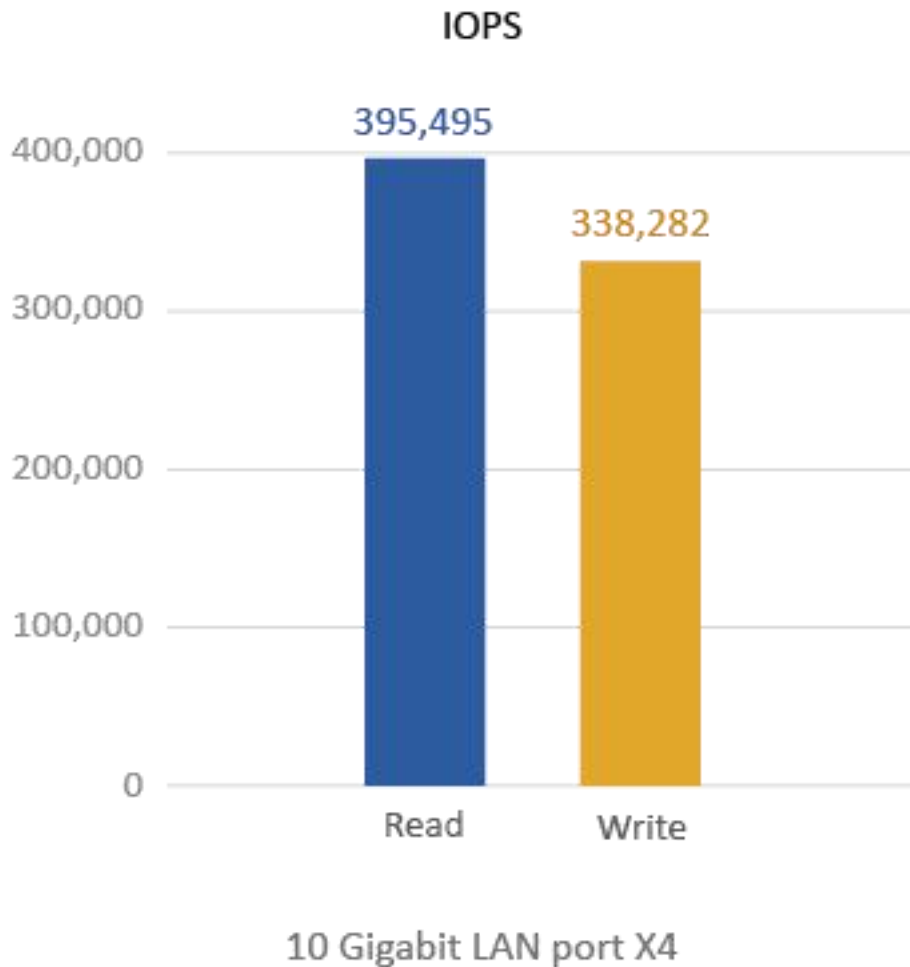

*测试于 QNAP 实验室。数据会因实际环境而有所不同。

测试环境：4 Client PC configurations: Intel(R) Core(TM) i7-2600 CPU, 16GB DDR3 RAM, Windows 7 professional 64-bit, Dual-port Intel X520 10GbE Server Adapter, IOMeter sequential read and write. NAS 设定：OCZ Vertex4 VTX4-25SAT3-128G SSDs with RAID 6 configuration, QNAP LAN-10G2T-X550 dual-port 10GBase-T network adapter*2

内建快取埠，加速 IO 效能