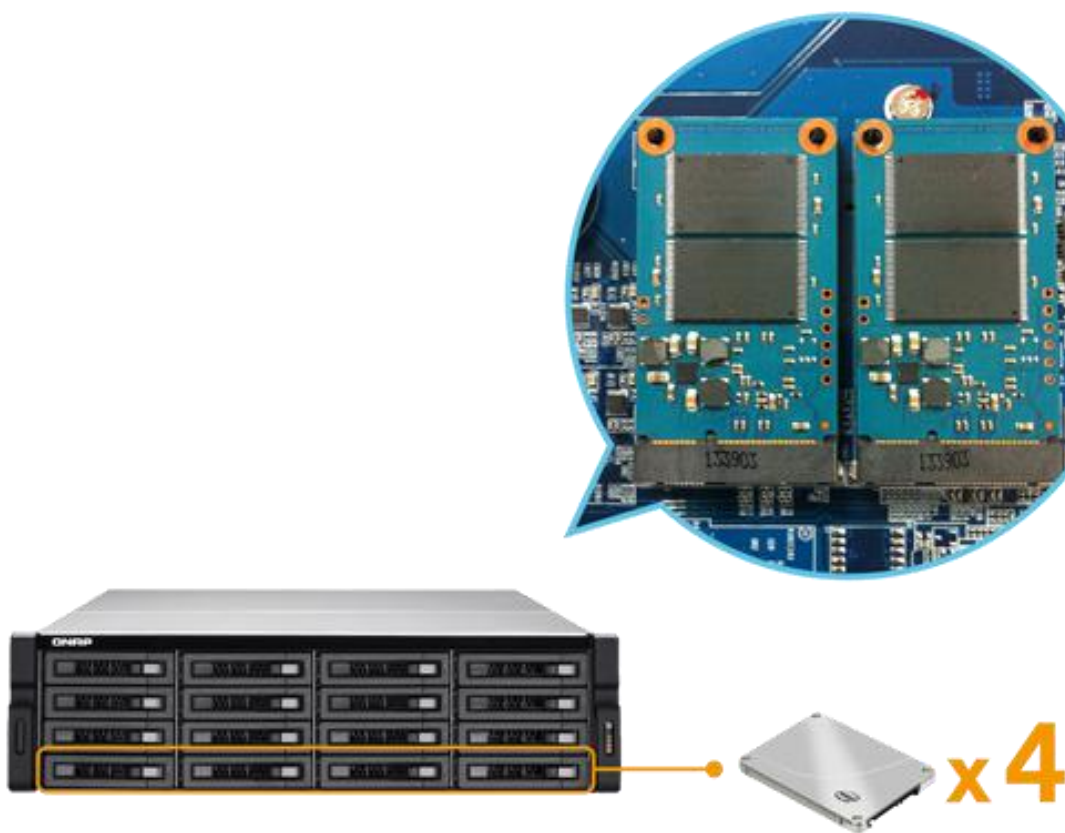

E3 v3 四核心处理器以及 4GB DDR3 ECC 内存，除了能够顺畅运作需要大量系统资源的任务及应用外，也可同时进行多项数据处理任务。

Throughput

10 Gigabit LAN port X4

*测试于 QNAP 实验室。数据会因实际环境而有所不同。

测试环境：4 Client PC configurations: Intel(R) Core(TM) i7-2600 CPU, 16GB DDR3 RAM, Windows 7 professional 64-bit, Dual-port Intel X520 10GbE Server Adapter, IOMeter sequential read and write. NAS 设定：OCZ Vertex4 VTX4-25SAT3-128G SSDs with RAID 6 configuration, QNAP LAN-10G2T-X550 dual-port 10GBase-T network adapter*2

内建快取埠，加速 IO 效能

TS-EC1680U R2 支持两个内建 mSATA 快取埠及 4 颗 SSD 作为快取，安装上 mSATA 快取模块 (可选购)，可加速磁盘存取的 IOPS 效能。此功能对于亟需高度 IOPS 效能，如虚拟化的应用，能大幅地改善系统整体运作效率。内建快取端口的设计不会占用硬盘槽，系统内部空间运用更有效率。

*注意：除了在内建快取埠安装 mSATA，也可在硬盘槽中插入 SSD 固态硬盘，获得 [SSD 快取](#) 效能。

抽取式主板设计便于管理

TS-EC1680U R2 拥有可抽取的主板设计，让 IT 管理者可以更方便地安装或更换内存、内建快取模块及 10GbE 扩充卡等配件，而不必从机架上将沉重的 TS-EC1680U R2 整个搬下来。由于主板可轻易地被抽取出来，对于拥有多个机架设备的数据中心来说，TS-EC1680U R2 的管理特别方便。

注意：主板并非热插入设计，抽取前，必需先行关机。

10 Gigabit 高速传输

TS-EC1680U R2 除原有内建的 4 个 Gigabit 网络端口外，内建 2 个 SFP+ 接口 10GbE 网络端口，提供 10GbE 高速传输速度。此外，TS-EC1680U R2 搭配大储存容量，也相当适用于视讯影片编辑，用户可以在计算机上直接快速编辑和储存 TS-EC1680U R2 上的高画质视讯影片。

知道更多：[10GbE solution](#)

弹性储存空间扩充

		7	128
		6	112
		5	96
		4	80
		3	64
		2	48
		1	32
	REXP-1220U-RP	8	112
		7	100
		6	88
		5	76
		4	64
		3	52
		2	40
		1	28