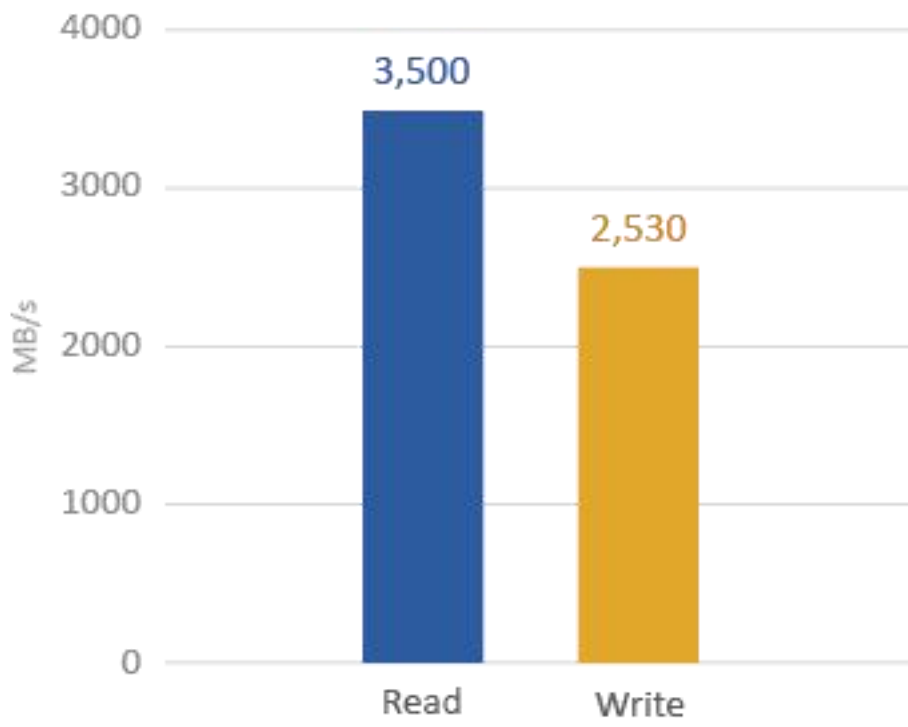

Throughput

10 Gigabit LAN port X4