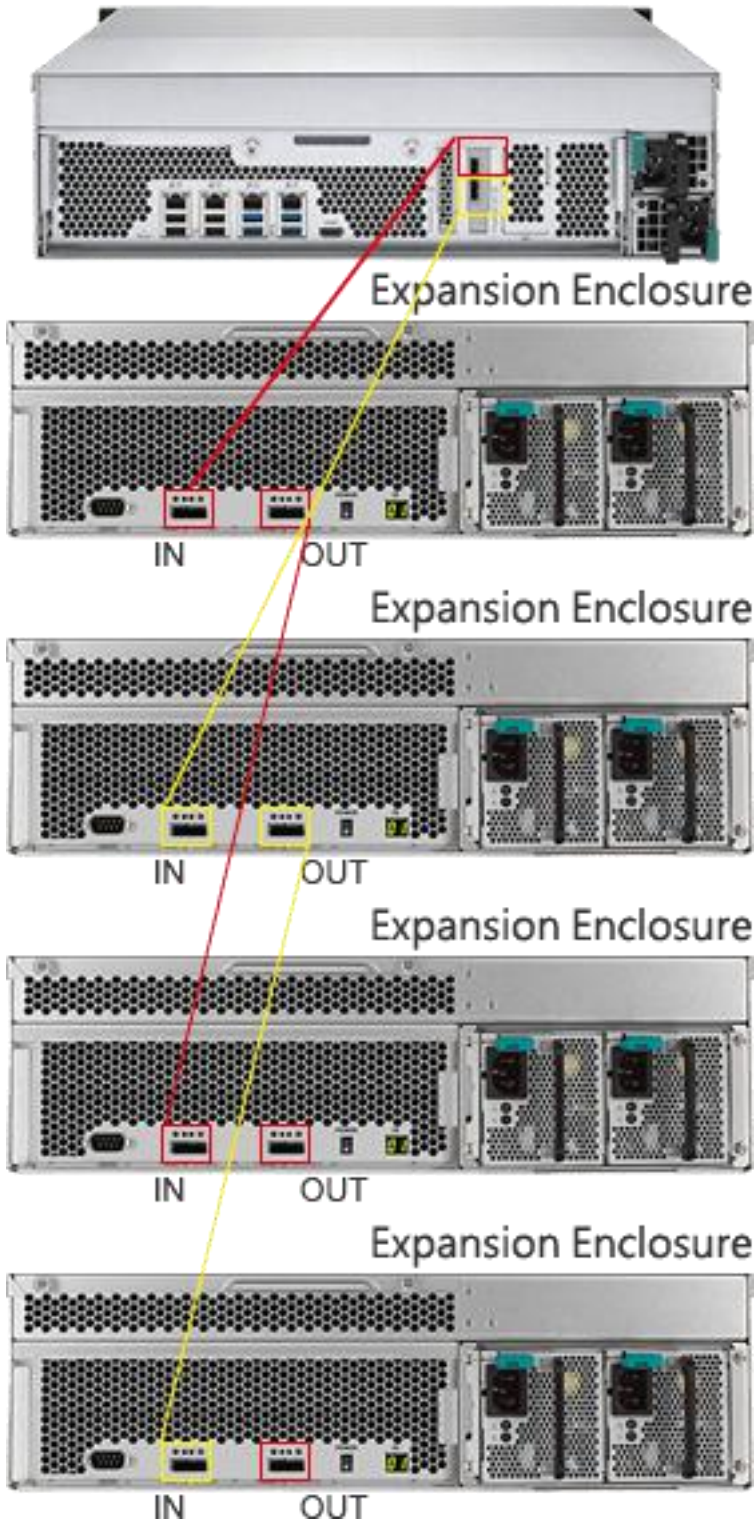

Turbo NAS

强大的 QNAP 弹性磁盘区